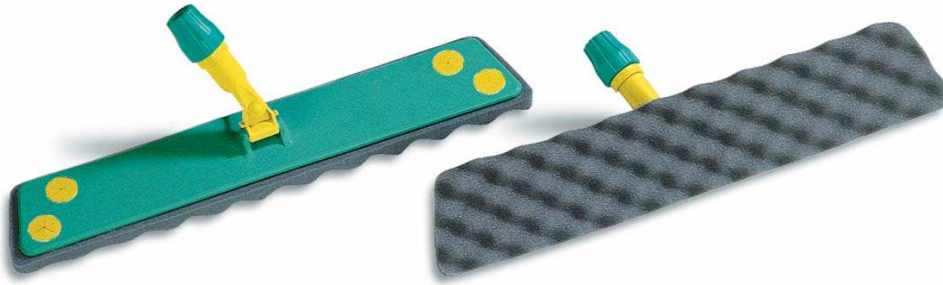

FICHE TECHNIQUE

REFERENCE DAUGERON : 116269

BALAI TRAPEZE AVEC SEMELLE EN MOUSSE

DESCRIPTIF

COMPOSITION

- 100% Polypropylène

UTILISATION

- Support trapèze avec une semelle en mousse
- 2 pastilles ovales placées sur la partie supérieure pour le maintien de la gaze
- L'articulation universelle permet l'usage de tous les manches de 18 à 23 mm

OPTION

- Support trapèze livré avec manche chromé 2 pièces 130 cm

DIMENSIONS - VOLUME/POIDS - CONDITIONNEMENT

40 cm	0.06m ³ / 0.5kg	1 pièce	2200000882
60 cm	0.06m ³ / 0.65kg	1 pièce	2200000883

REFERENCES

- Balai 40 cm REF. 2200000882
- Balai 60 cm REF. 2200000883
- Balai 40 cm avec manche chromé REF. 2200000880
- Balai 60 cm avec manche chromé REF. 2200000881