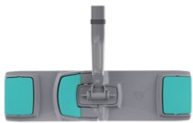

Variantes

Support Uni System Infinity