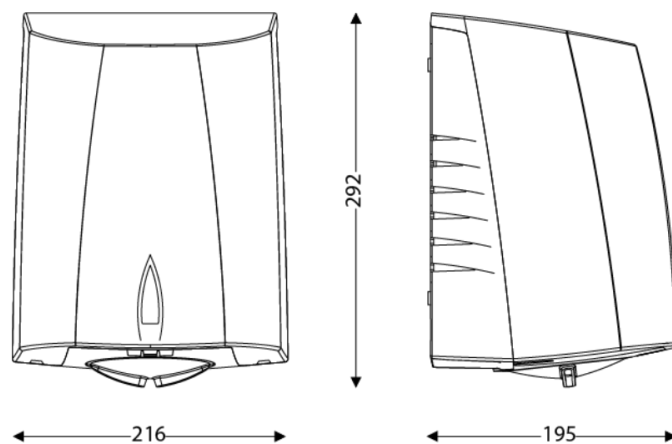

8112178

SUP'AIR Fresh Noir

CARACTÉRISTIQUES

Matériau	ABS
Couleur	Noir
Temps de séchage (s)	10-15s
Niveau sonore (dB) (mesuré à 1m en face l'appareil)	75
Vitesse de sortie de l'air (m/s)	90
Débit d'air (m³/h)	130
Température de sortie d'air (°C)	40
Sécurité en cas de dysfonctionnement	Oui
Filtre	Sans
Anti-vandalisme	Oui
Eclairage de la zone de séchage	Oui

ÉLECTRICITÉ

Puissance en fonctionnement (W)	600
Alimentation	220-240V
Fréquence (Hz)	50
Puissance en veille (W)	2.2000
Type de détection	Infrarouge
Vitesse de rotation du moteur (tr/min)	24000
Type de moteur	Brushed AC
Durée de vie du moteur (nombre de cycles)	350000

DIMENSIONS

Hauteur (mm)	292
Largeur (mm)	215
Profondeur produit (mm)	193
Poids (kg)	3.7000

DIMENSIONS COLIS

Hauteur (mm)	295
Largeur (mm)	240
Profondeur (mm)	205
Poids (kg)	3.7300

DESSIN TECHNIQUE

HAUTEURS D'INSTALLATION RECOMMANDÉES

- Hauteur d'installation Homme (cm) : 130
- Hauteur d'installation Femme (cm) : 125
- Hauteur d'installation Enfant (cm) : 120
- Hauteur d'installation PMR (cm) : 100