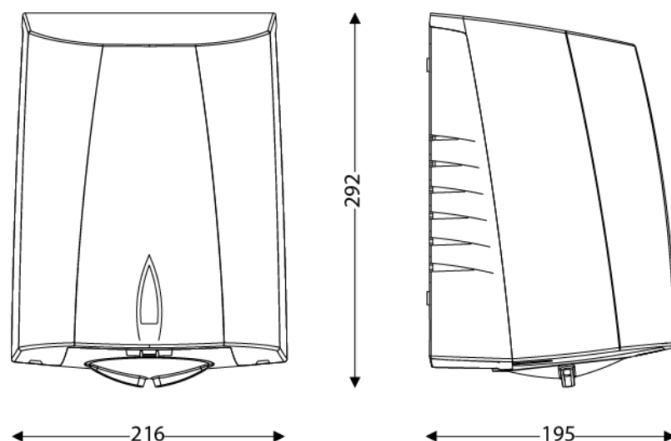

DIMENSIONS

Hauteur (mm)	292
Largeur (mm)	215
Profondeur produit (mm)	193
Poids (kg)	3.7000

DIMENSIONS COLIS

Hauteur (mm)	295
Largeur (mm)	240
Profondeur (mm)	205
Poids (kg)	3.7300

DESSIN TECHNIQUE

HAUTEURS D'INSTALLATION RECOMMANDÉES