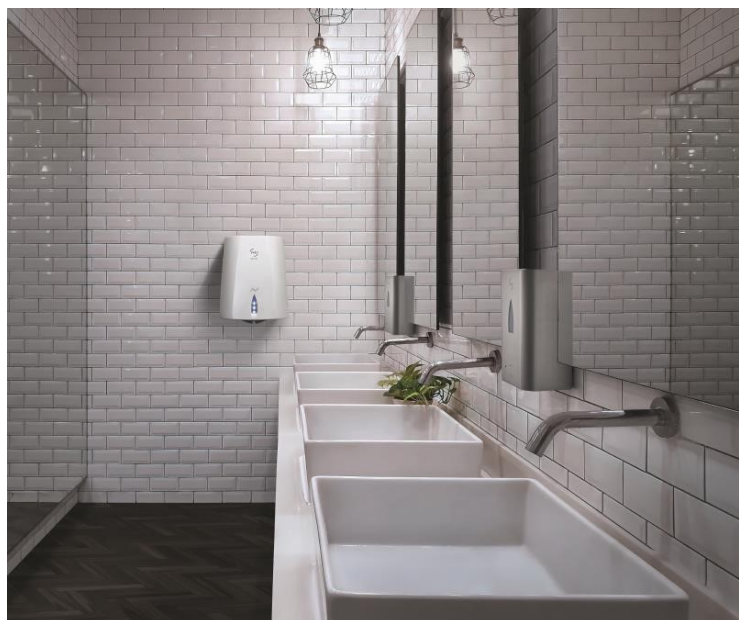

8112177

SUP'AIR Fresh Gris

LES + PRODUITS

- Innovation brevetée JVD
- Neutralise les mauvaises odeurs
- Séchage ultra rapide
- Éco-conception (réparable 10ans)

En plus de sécher parfaitement les mains le sèche-mains Sup'air Fresh à la technologie brevetée neutralise les mauvaises odeurs présentes dans l'air jusqu'à 30 m2.