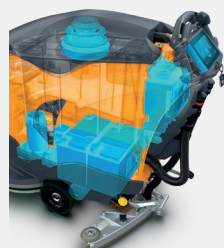

Nettoyez en permanence sans être mis en défaut

Maintenance prédictive et assistance à distance

La gamme TASKI ULTIMAXX ne se contente pas de prendre soin du nettoyage, elle prend soin d'elle-même. La gestion prédictive des composants change la donne : elle met en évidence les nécessités de maintenance avant qu'elles ne perturbent les opérations. La maintenance proactive crée une plus grande efficacité en minimisant les temps d'arrêt mécaniques.