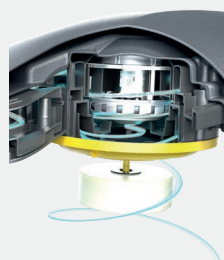

Construites pour durer dans nos laboratoires Suisses

Puissance ultime, silence inégalé

La gamme TASKI ULTIMAXX comprend la technologie murmure TASKI brevetée. Ce système unique de circulation d'air garantit une aspiration optimisée et une absorption immédiate du bruit. Grâce à notre technologie de pointe unique, le fonctionnement est extrêmement silencieux, 63 db (A) et peut descendre jusqu'à 60 db (A) avec le mode éco. Egalement disponible avec filtration HEPA.