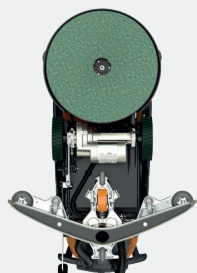

Fonction Twister, nettoyage sans chimie

Efficacité incomparable et une productivité inégalée

Grande autonomie de batterie

La nouvelle fonction IntelliScrub permet de régler dynamiquement la pression de brossage, ce qui prolonge de plus de 40% l'autonomie de la batterie. Cette fonctionnalité est standard sur toutes les autolaveuses à conducteur marchant ULTIMAXX et fournit les meilleurs résultats du marché.