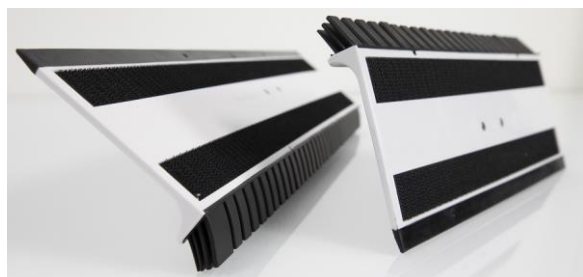

Support Genius 40 cm

Réf : 1665

Fiche technique

Fonction et points forts :

Points forts :

- Polyvalence : 3 fonctions pour un seul support composé de :
 - un bord raclette en caoutchouc :
raclage des salissures, eau, poussière
 - un bord doté de lamelles en caoutchouc : balayage des poussières et salissures
 - un système Velcro sur la partie centrale : nettoyage avec bandeaux microfibre
- Légèreté, maniabilité : ergonomie améliorée
- Système exclusif de blocage de la rotule : parfaite stabilité du support lors du nettoyage des murs et plafonds / verrouillage en position raclage et en position balayage.

Conseils d'utilisation :

- S'utilise avec les manches télescopiques et ergonomiques de la gamme Concept Microfibre, y compris Sloopy grâce à l'adaptateur.
- Compatible avec tous les bandeaux Velcro de la gamme Concept Microfibre en 48 cm et 50 cm.

Couleurs : blanc, noir et rouge

Poids: 250 g

Composition :

Base du support : ABS blanc

Base de la connectique : POM noir

Embout supérieur de la connectique : PA6

Lamelles : TPE

Raclette : TPE