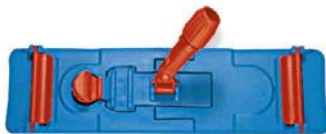

### SUPPORT SPEEDY CLASSIQUE 50 X 13 CM

Réf. 0708125

#### Caractéristiques

**Dimensions :** L 50cm l 13cm

**Poids net unitaire:** 1.2Kg

**Conditionnement :** 10

#### Description

Support de lavage à plat classique pour frange à languettes

Fermeture automatique et ouverture au pied ce qui permet de tremper et laver la frange sans manipulation physique

Les accroches rouges sont spécialement conçues pour la fixation et le changement des franges