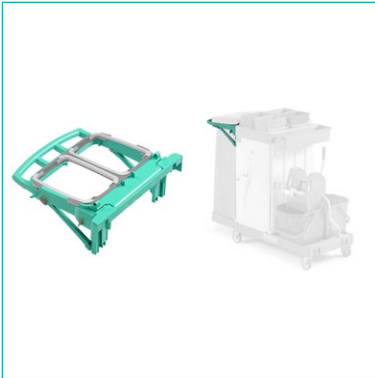

Date d'émission: 11/04/21

Support sac Magic 2x70 L pliable

Support sac 2x70 L pliable complet avec systèmes de maintien du sac, 2 crochets simples et 1 support manche avec support

Informations techniques

référence	notes	cm	C	L	pcs	kg	m ³
T090821			■	2x70	6	12,83	0,203

Matériel

Polypropylène