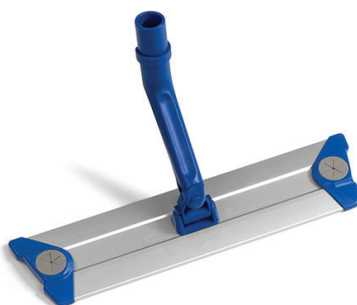

**SUPPORT EN ALUMINIUM** - avec système velcro, ErgoSwing, 40 cm

RÉF.	NOTE	COLORIS	POIDS	COND.	VOLUME (m <sup>3</sup> )	DIMENSIONS (cm)
0700TA0940B		●	348 g	8		40 cm

## DESCRIPTION

Support en aluminium avec profilage pour réglettes système velcro.  
 Avec articulation ErgoSwing (ergonomique).  
 Structure en métal et angles en plastique.  
 Pastilles de maintien.

Plat et linéaire, il garantit une bonne adhérence au sol.  
 Sa forme trapézoïdale facilite le nettoyage des coins et des zones difficiles à atteindre.

## COMPOSITION

En aluminium et polypropylène

## INFORMATIONS COMPLÉMENTAIRES

Peut être utilisé soit avec les bandeaux pour système velcro soit avec des gazes et non-tissés.  
 Réglettes système velcro facilement remplaçables.  
 Différentes versions disponibles : avec articulation standard, Lock System et ErgoSwing.