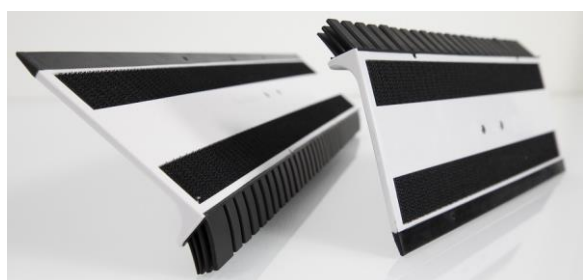

Support Genius 25 cm

Réf : 1664

Support Genius 40 cm

Réf : 1665

Caractéristiques techniques :

Dimensions : 10.6 cm x 25 cm (réf 1664)
10.6 cm x 40 cm (réf 1665)

Couleurs : blanc, noir et rouge

Poids: 170 g (réf 1664)
250 g (réf 1665)

Composition :

Base du support : ABS blanc
Base de la connectique : POM noir
Embout supérieur de la connectique : PA6
Lamelles : TPE
Raclette : TPE

Fiche technique

Fonction et points forts :

Points forts :

- Polyvalence : 3 fonctions pour un seul support composé de :
 - un bord raclette en caoutchouc :
raclage des salissures, eau, poussière
 - un bord doté de lamelles en caoutchouc : balayage des poussières et salissures
 - un système Velcro sur la partie centrale : nettoyage avec bandeaux microfibre
- Légèreté, maniabilité : ergonomie améliorée
- Système exclusif de blocage de la rotule : parfaite stabilité du support lors du nettoyage des murs et plafonds / verrouillage en position raclage et en position balayage.

Conseils d'utilisation :

- S'utilise avec les manches télescopiques et ergonomiques de la gamme Concept Microfibre, y compris Sloopy grâce à l'adaptateur.
- Compatible avec tous les bandeaux Velcro de la gamme Concept Microfibre.