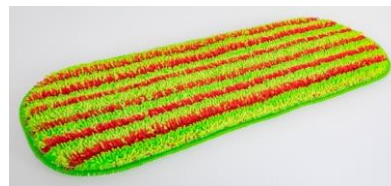

Bandeau de lavage pour support U-Clean

Nom du produit	Bandeau de lavage pour support U-Clean 35 cm
Dimensions	<ul style="list-style-type: none"> • 14,5 cm x 39 cm
Couleurs	<ul style="list-style-type: none"> • Vert foncé, vert clair, rouge
Points forts	<ul style="list-style-type: none"> • Fonction : lavage, récurage et désinfection des sols, murs et plafonds • Convient particulièrement aux sols adhérents : sols thermoplastiques, carrelage. • Dégraissage en profondeur des surfaces • Evite la formation de film chimique
Principaux utilisateurs	<ul style="list-style-type: none"> • Tous secteurs d'activités
Conseil d'utilisation	<ul style="list-style-type: none"> • S'adapte sur les supports U-Clean 35 cm • S'utilise pré imprégné (125ml = 20m²)
Instruction de lavage	<p>Important!! Ne pas utiliser avec des produits chlorés.</p> <ul style="list-style-type: none"> - Lavage en machine jusqu'à 90°C (température préconisée = 60°C). - Séchage au sèche-linge à température modérée. - Résiste jusqu'à 400 lavages <p><i>(en conditions réelles d'utilisation et en application du protocole de lavage en blanchisserie)</i></p>

Caractéristiques techniques :

Composition	<p>Bandeau tri-composition</p> <ul style="list-style-type: none"> 63% polyester 29% polypropylène 8% polyamide
Poids	58.50 g
Poids au m ²	540g/m ²
Epaisseur	8 mm
Taux d'absorption	240 %
Conditionnement	<p>En vrac</p> <ul style="list-style-type: none"> 100 unités par carton 2 800 unités par palette (28 cartons)