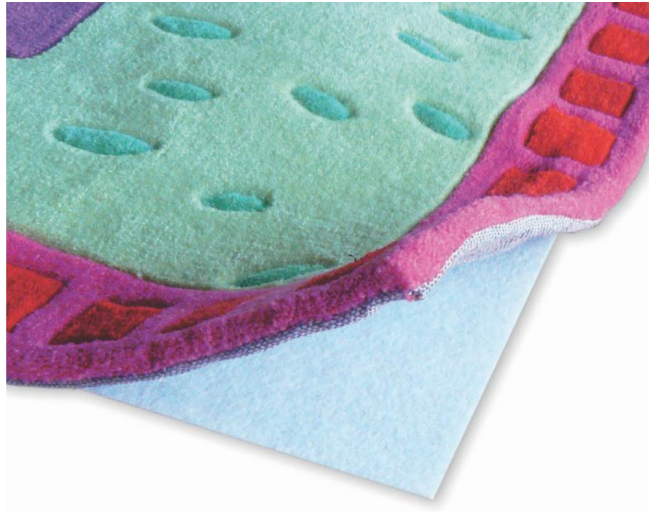

tapis benoît

Foxy

Composition : Feutre polyester

Poids total : +/- 255 g/m<sup>2</sup>

Hauteur totale : +/- 2 mm

Dimensions : Tapis : 60 x 120cm / 120 x 180 cm / 160 x 220 cm / 180 x 280 cm

**A plat**