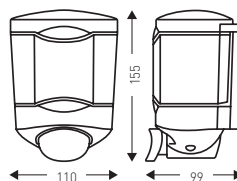

RÉF.	DÉSIGNATION	UL¹
8 44 131	Cleanseat distributeur bouton-poussoir 450 ml	32
8 88 128	Cleanseat recharge (bouteille 1 litre)	6