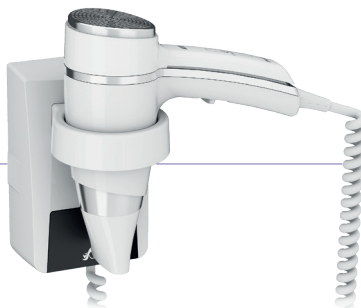

BRITTONY SUPPORT

LES + PRODUITS

- Puissance 1600 W
- Poignée brevetée LighTouch® mise en marche par simple prise en main
- 6 configurations de séchage
- Équipé d'un système ionisant
- 3 couleurs au choix
- 11 supports au choix

Dimensions :

- Brittony prise : L.210 x H.196 x P.75 mm
- Brittony support : L.110 x H.240 x P.139 mm
- Brittony support frontal : L.182 x H.220 x P.86 mm
- Câble (plié/déplié) : 700 / 2050 mm

UL¹ -Blanc ○ -Noir ●