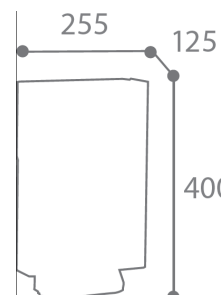

Espace d'utilisation : Espace Vert

Le distributeur mural seul HYGECA est idéal pour les espaces verts

Composants :

- ❖ Acier poudré anti-UV et traité anticorrosion
- ❖ Serrure à clé
- ❖ Consommables non fournis : lot de 500 sacs-gants réf. 55161

Dimensions :

<u>Sans emballage:</u>	- <u>Avec emballage:</u>
Poids : 3.30kg	- Poids: 3.50kg
Volume : 0.016m³	- Volume: 0.016m³
Dim. (L*I*H): 255*125*400	- Dim(L*I*H) : 265*140*420

Nomenclature douanière : 73 23 99 00

Gencod : 3019920598112

Avantages :

- ❖ Robustesse et bonne tenue à la corrosion
- ❖ Autonomie pour 200 prises de sachets
- ❖ Maintenance facilitée

Palettisation :

Quantité	78
Hauteur (en m)	1.74
Nombre produit/couche	13
Nombre de couches/palette	6
Format palette (en mm)	1200/800
Poids (en kg)	283

Mise en place facile des sacs liasses

Couleur : Olive RAL 6003