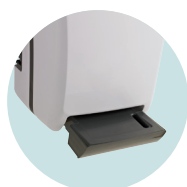

HYGIÉNIQUE
FILTRE CUIVRE BACTÉRICIDE ET RÉSERVOIR D'EAU INTÉGRÉS, TRAITEMENT ANTIBACTÉRIEN DES SURFACES